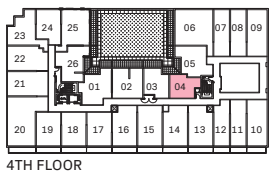

CURIO

SD

Jr. 1 Bedroom
440 Interior SF