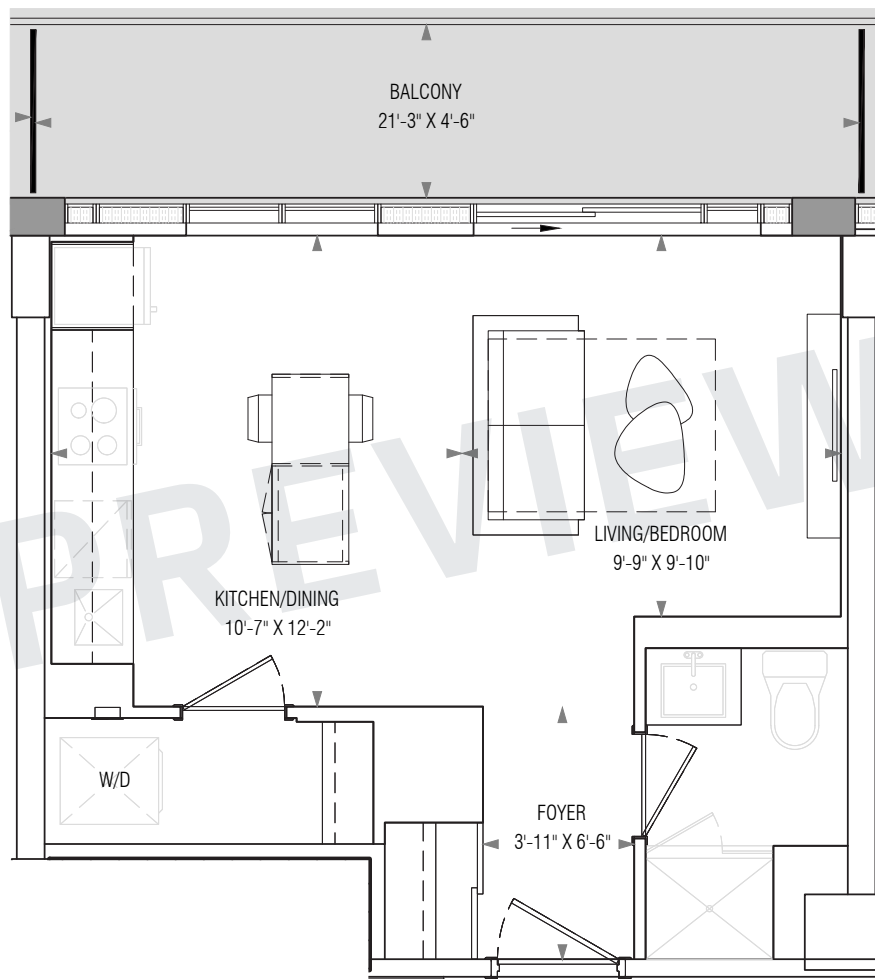

CURIO

SE

JR. 1 Bedroom
417 Interior SF