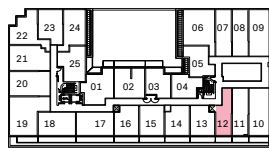

CURIO

SB

Jr. 1 Bedroom
439 Interior SF