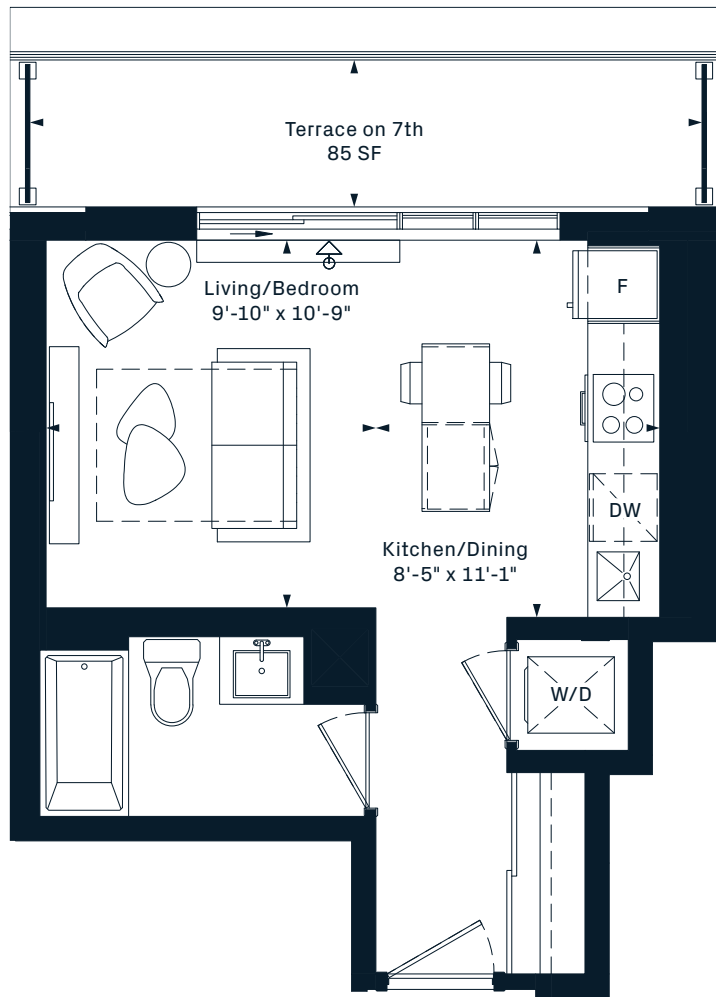

## SK

Jr. 1 Bedroom  
388 Interior SF

## SE

JR. 1 Bedroom  
417 Interior SF

9TH FLOOR