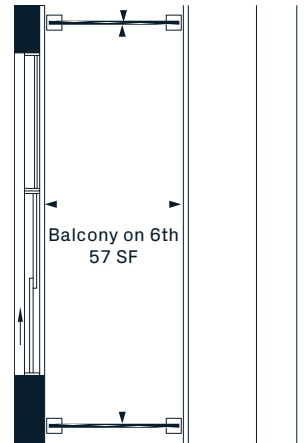

CURIO

SB

Jr. 1 Bedroom
439 Interior SF