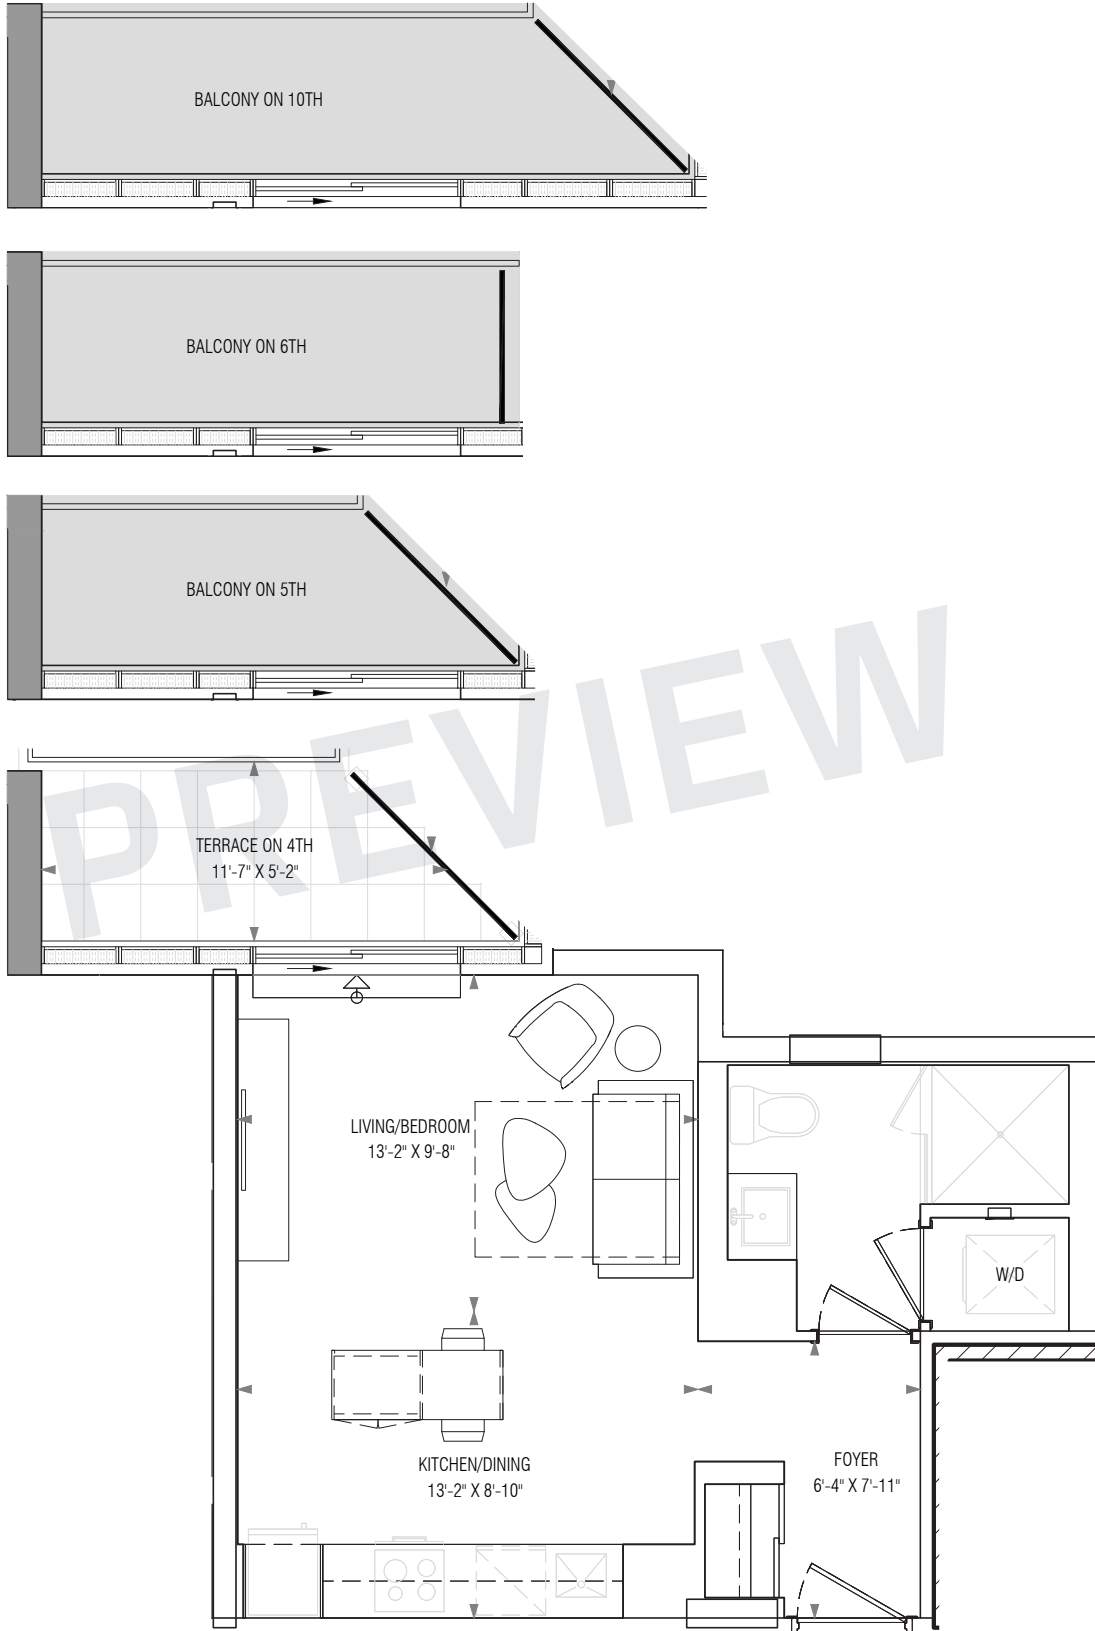

CURIO

SD

Jr. 1 Bedroom
440 Interior SF