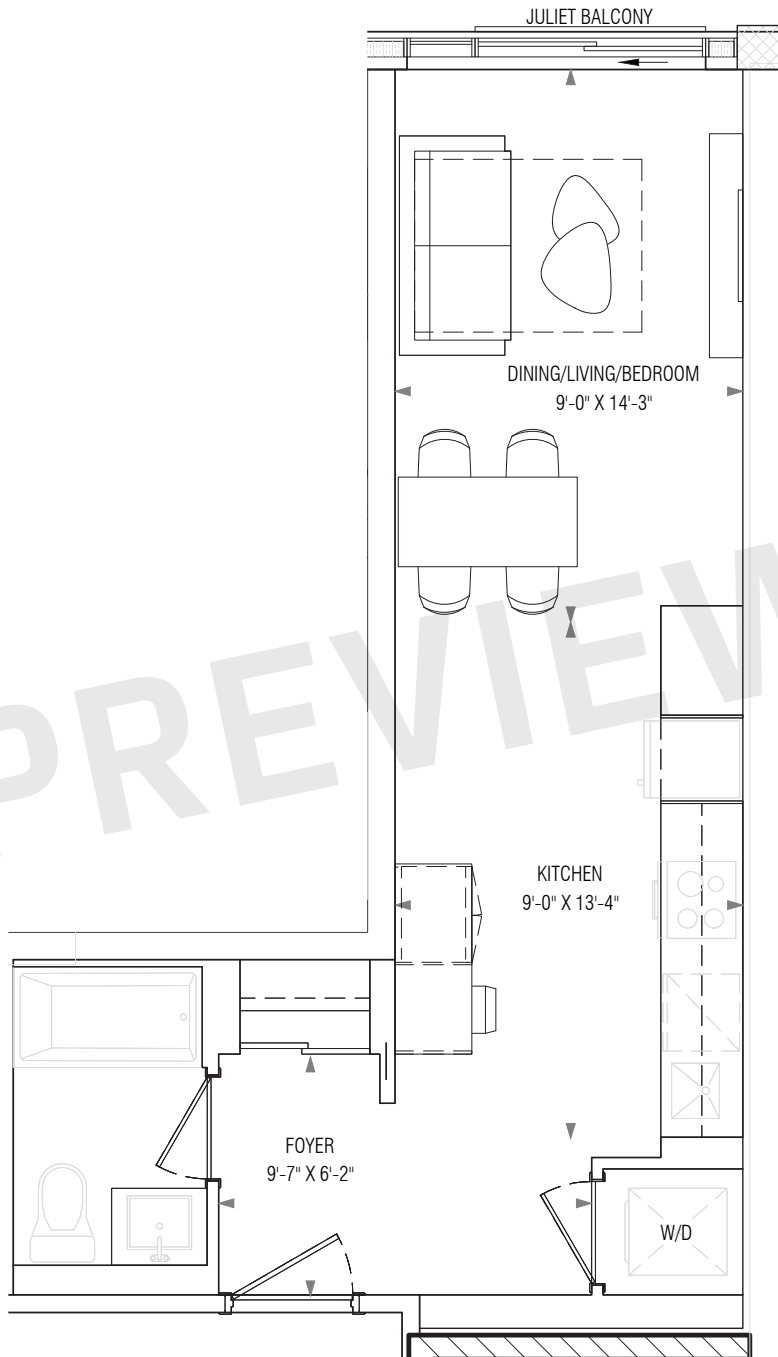

CURIO

SF

Jr. 1 Bedroom
440 Interior SF