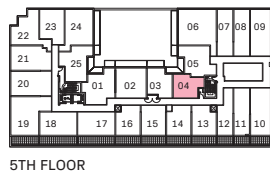

CURIO

SD

Jr. 1 Bedroom
440 Interior SF