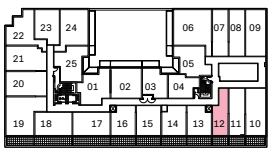

CURIO

SB

Jr. 1 Bedroom
439 Interior SF