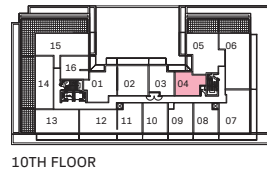

CURIO

SD

Jr. 1 Bedroom
440 Interior SF