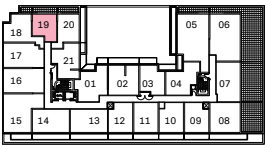

## SK

Jr. 1 Bedroom  
388 Interior SF