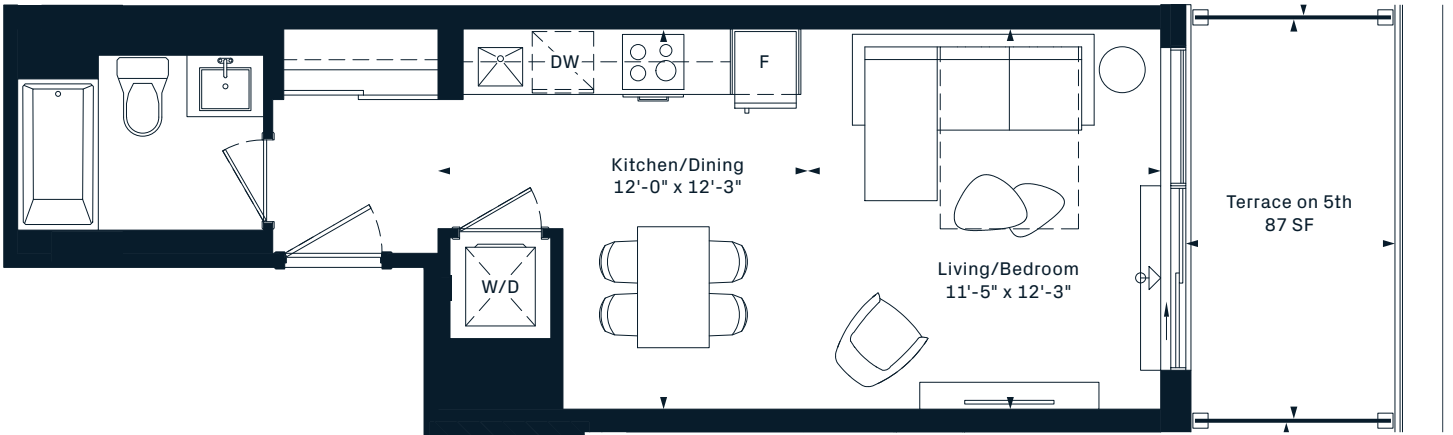

CURIO

SB

Jr. 1 Bedroom
439 Interior SF